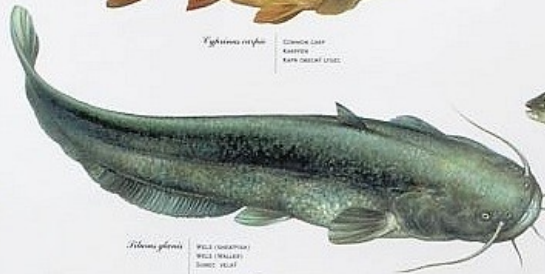

FRESHWATER FISH I

SÜSSWASSERFISCHE I • SLADKOVODNÍ RYBY I